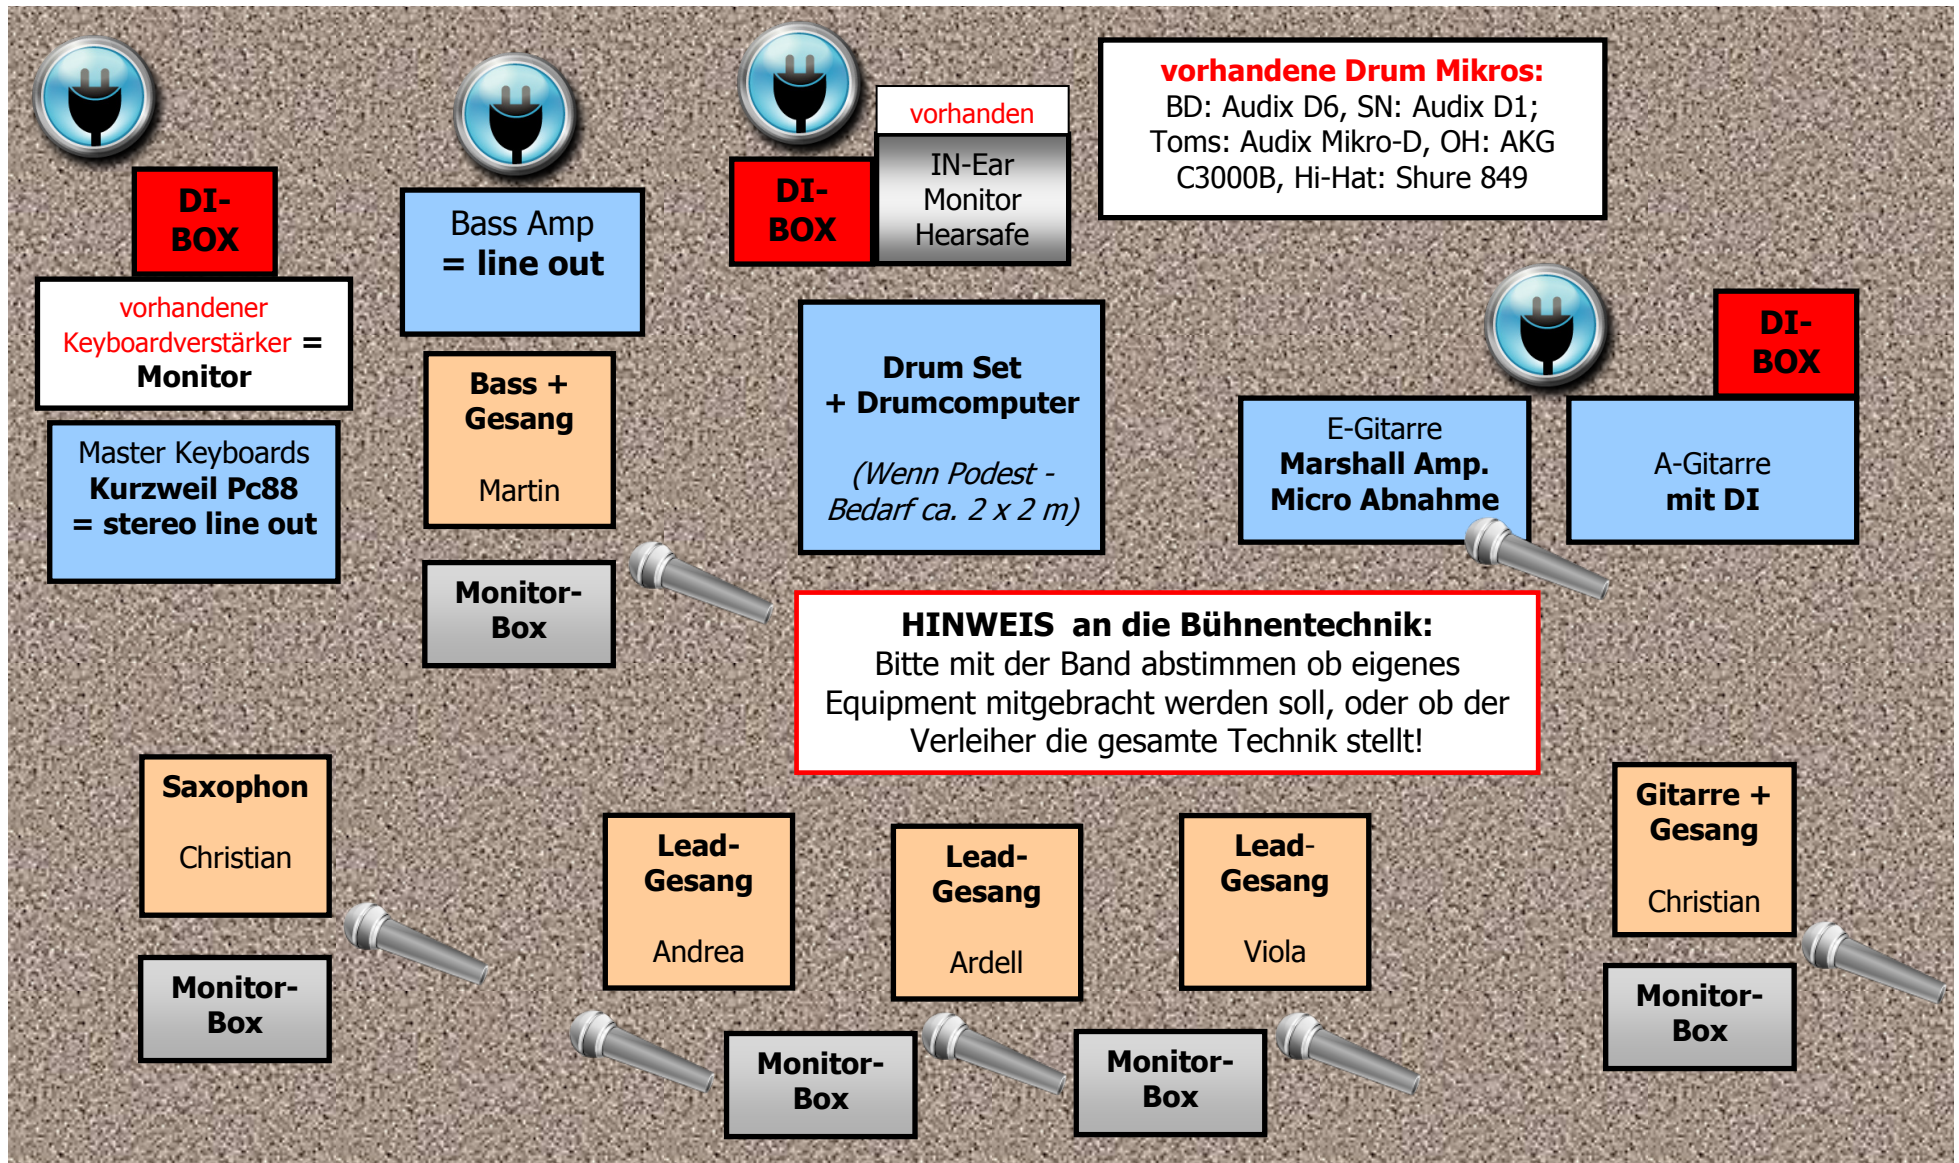

Shilly Shally Bühnenplan für Veranstalter

Kontakt: Sven Hofmann • Tel: 06127 - 999149 • Mobil: 0172 - 6630475
e-mail: info@shilly-shally.de • www.shilly-shally.de